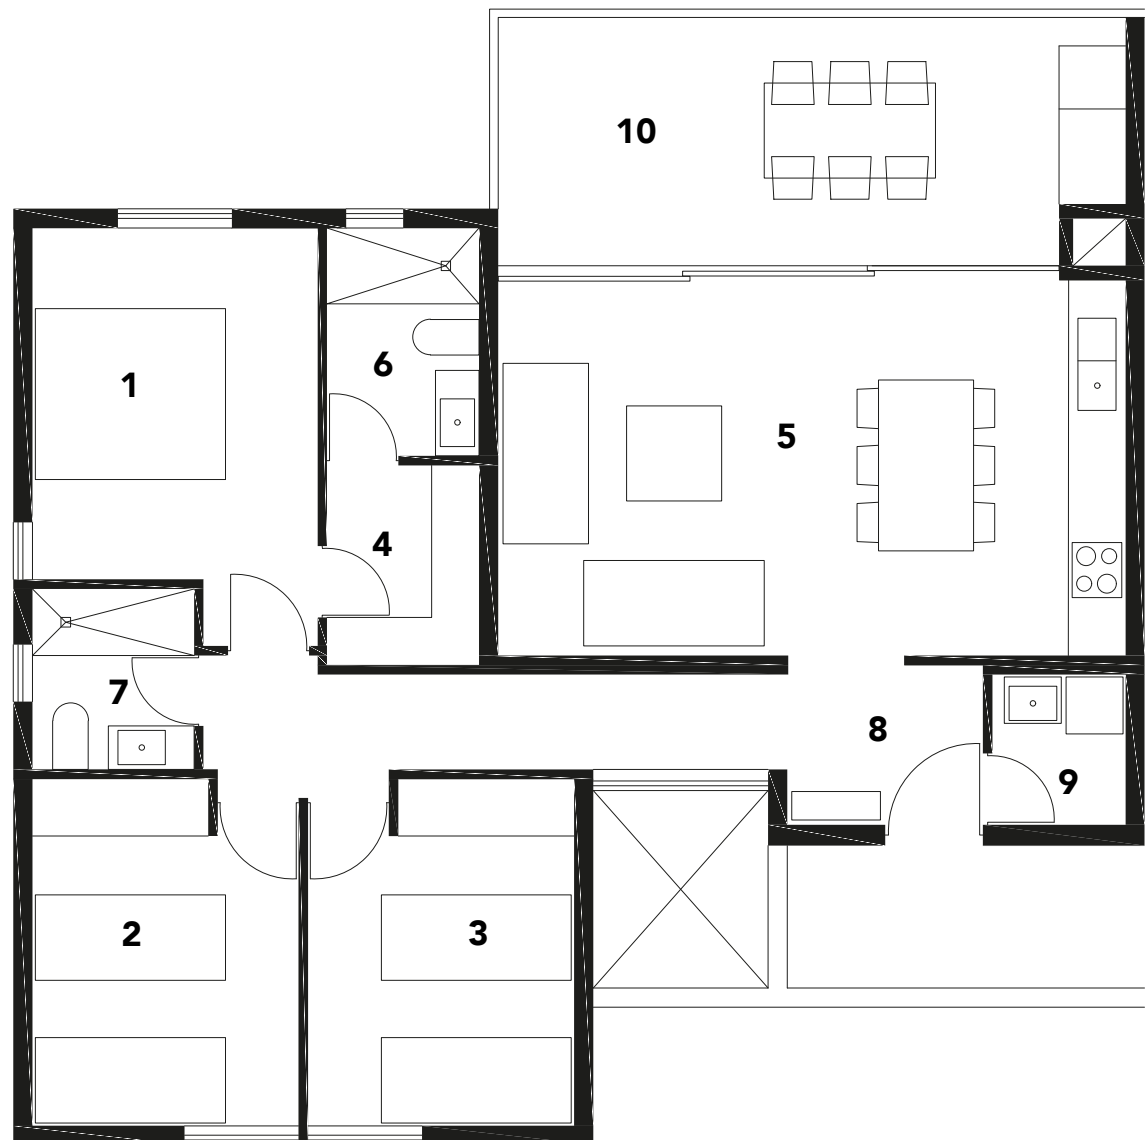

MADERO

DEPTOS - PATAGONIA VIRGIN - FRUTILLAR

TIPO A | 3 D · 2 B

EDIFICIOS A - B - C - D - E

sup. m ²	útil	efectiva
interior	92.00	92.00
terrace	0	17.16
total	92.00	109.16

m² ambientes

1	Dormitorio 1	3.00 x 3.70
2	Dormitorio 2	2.80 x 3.05
3	Dormitorio 3	2.80 x 3.05
4	Walk-in closet	2.10 x 1.60
5	Living - Comedor	3.95 x 6.60
6	Baño 1	2.40 x 1.60
7	Baño 2	1.90 x 1.70
8	Hall	1.70 x 2.05
9	Logia	1.60 x 1.40
10	Terraza	2.60 x 6.60

O. Poniente - Norte - Oriente
O. Poniente - Sur - Oriente

* Las dimensiones indicadas son referenciales a obra gruesa y medidos a los recintos preponderantes